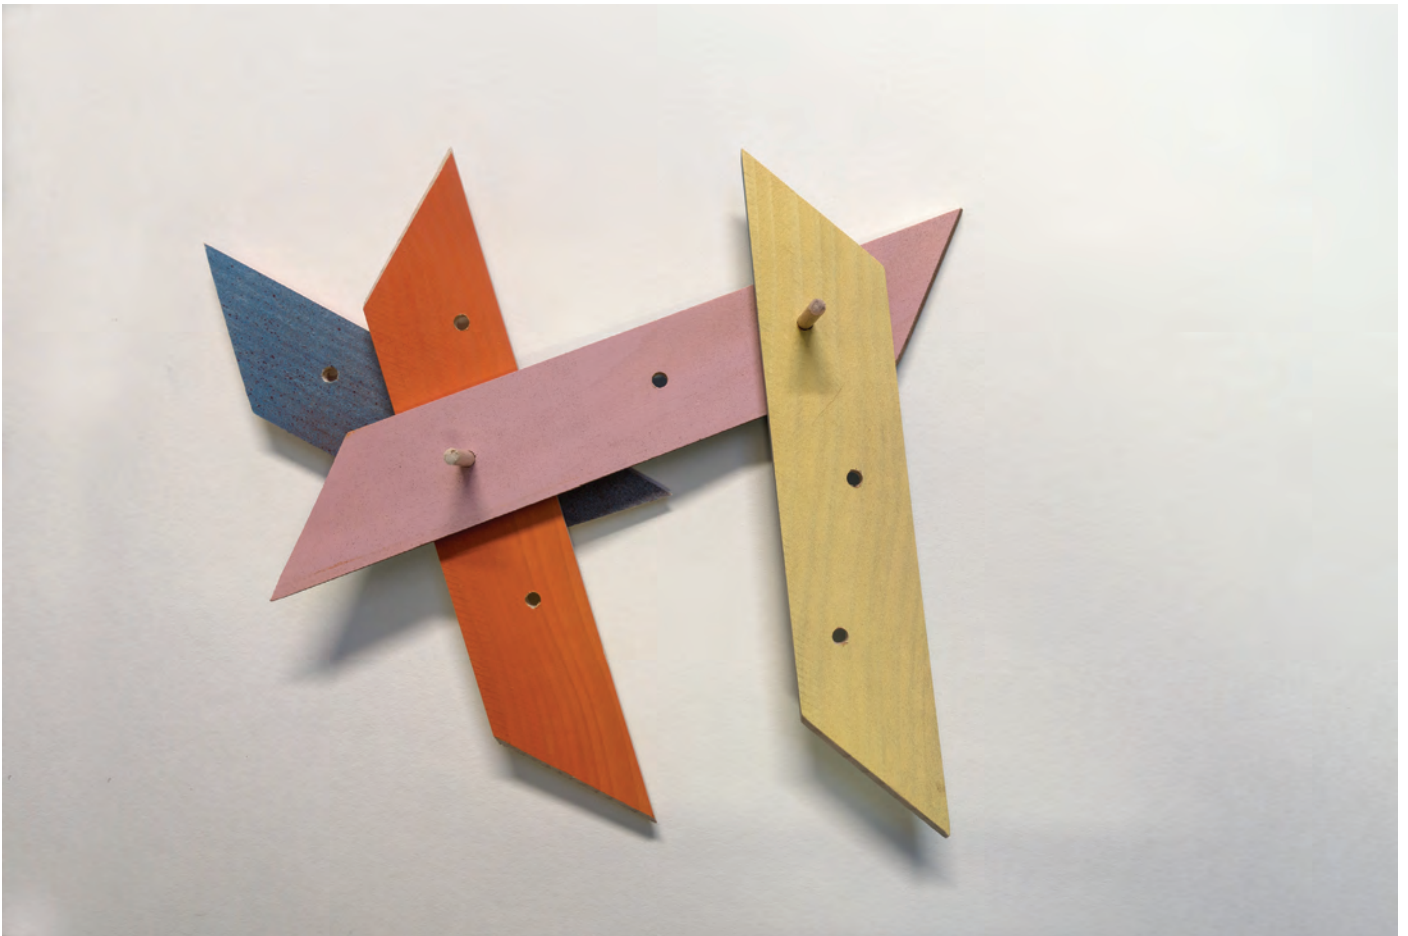

Johanna Broziat

stern 02 | Farbe auf Holz | 30 x 20 cm | 70 €

Kontakt über Nis Knudsen: nis.knudsen@web.de