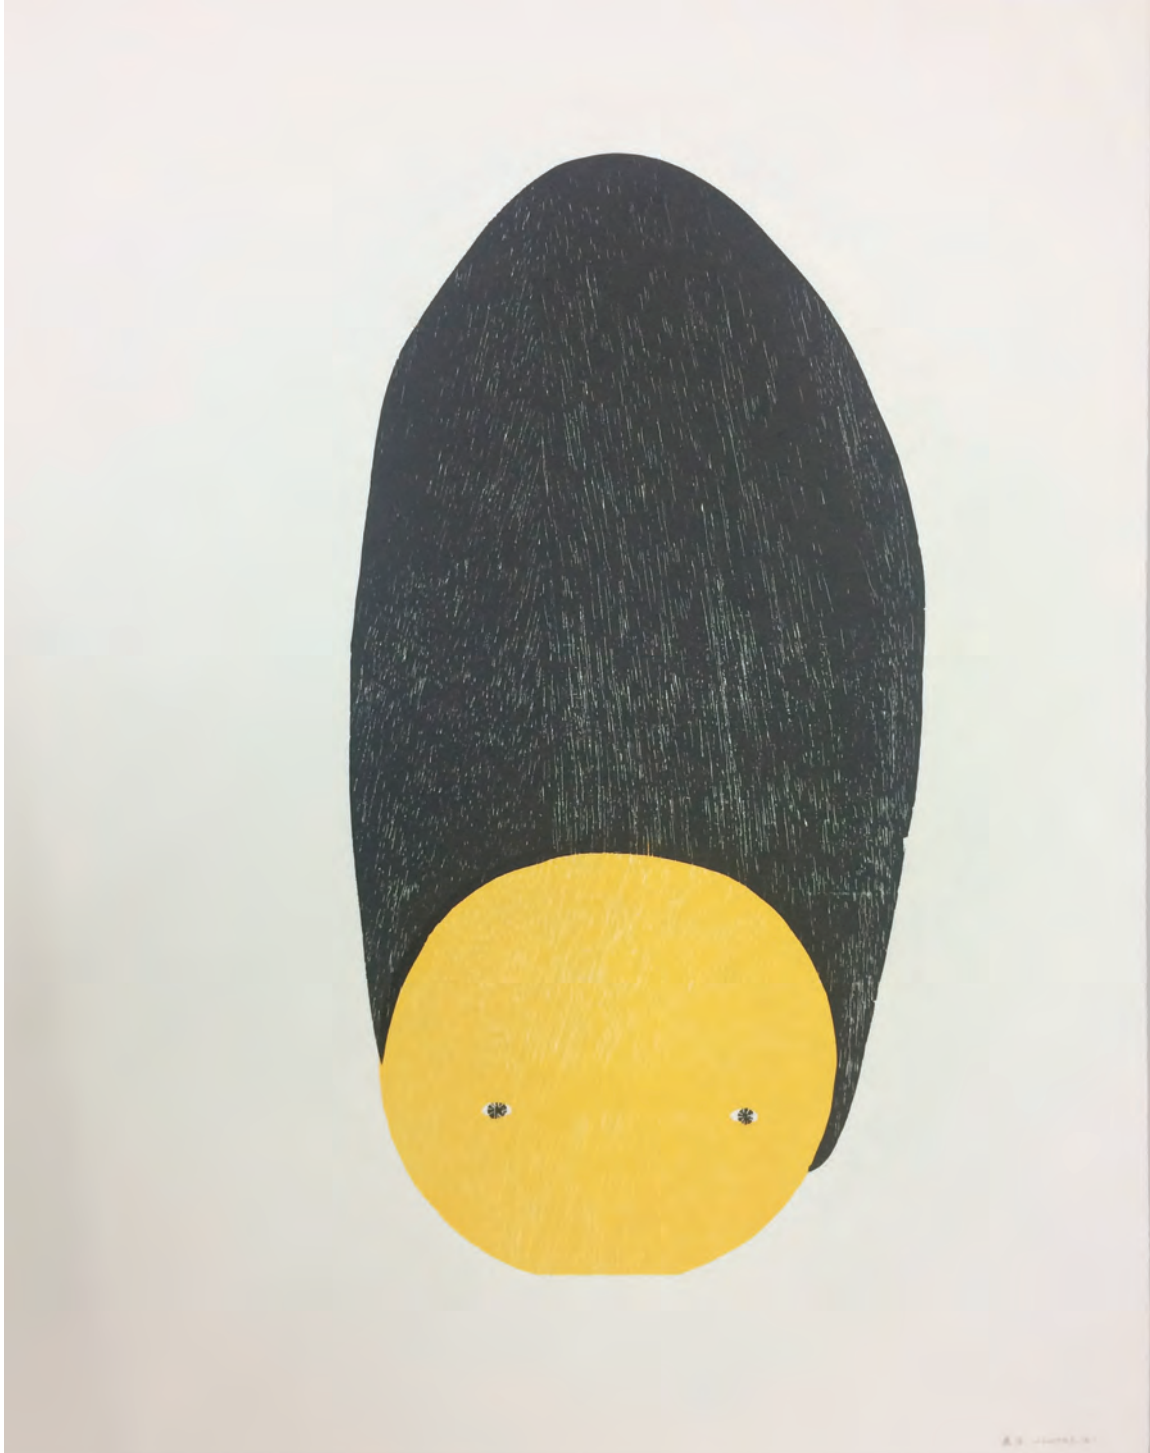

Nobuko Watabiki

ohne Titel | Holzschnitt | 64 x 52 cm | 100 €

Kontakt über Nobuko Watabiki: nbukowatabiki@yahoo.co.jp