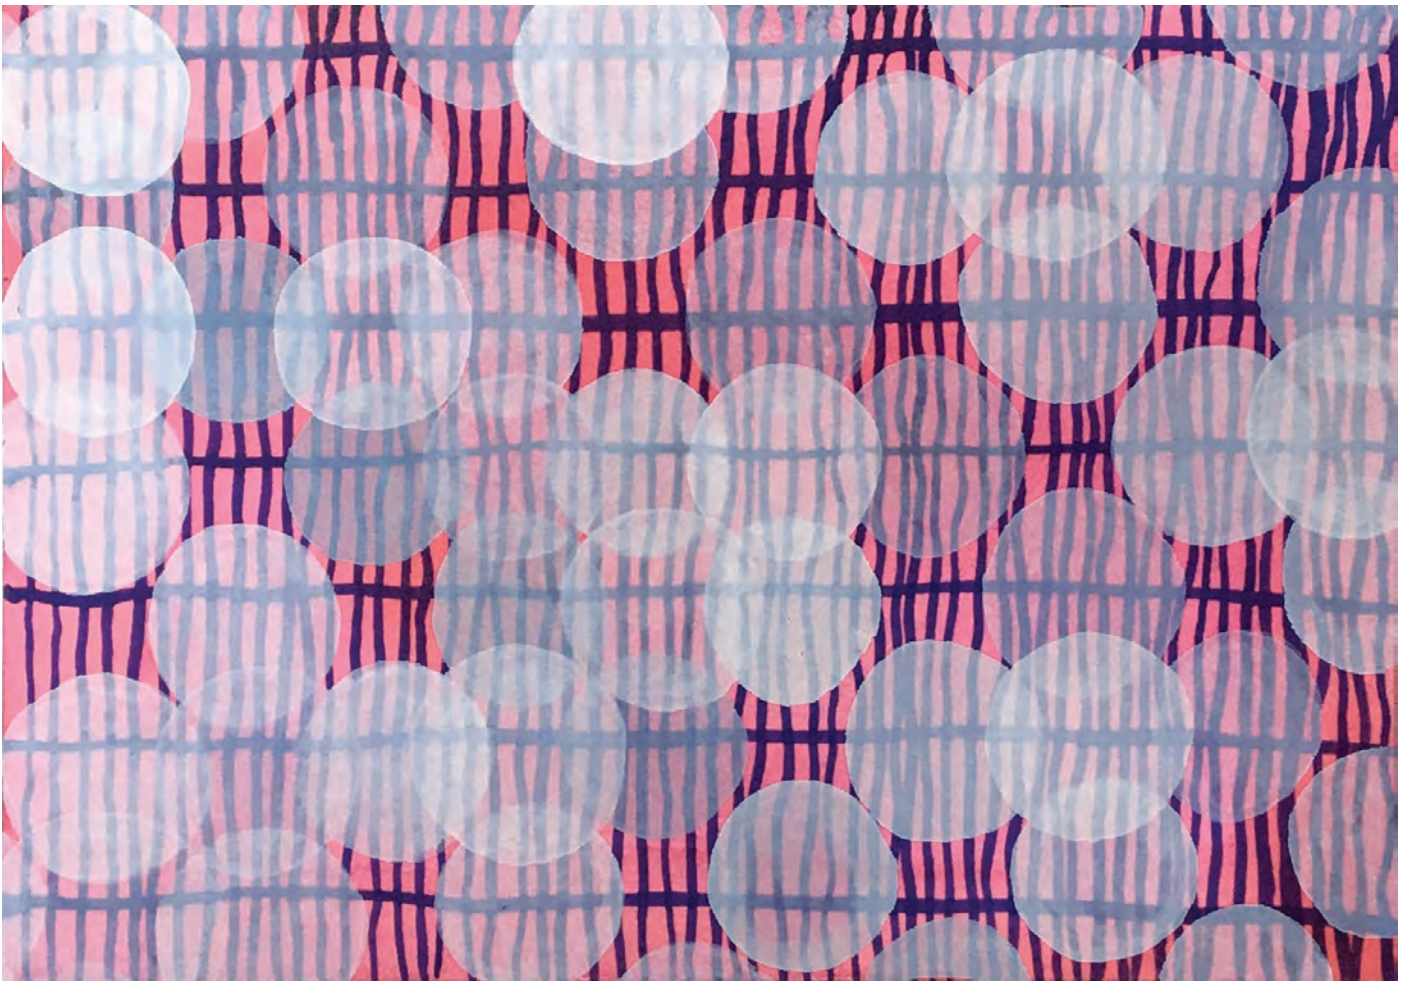

Kontakt über Sylvia Schultes: s.schultes@frise.de

Sylvia Schultes

In Schichten 2 | Aquarell auf 300 gr Arches Aquarellpapier | 18 x 26 cm | 350 €

Kontakt über Sylvia Schultes: s.schultes@frise.de

Sylvia Schultes