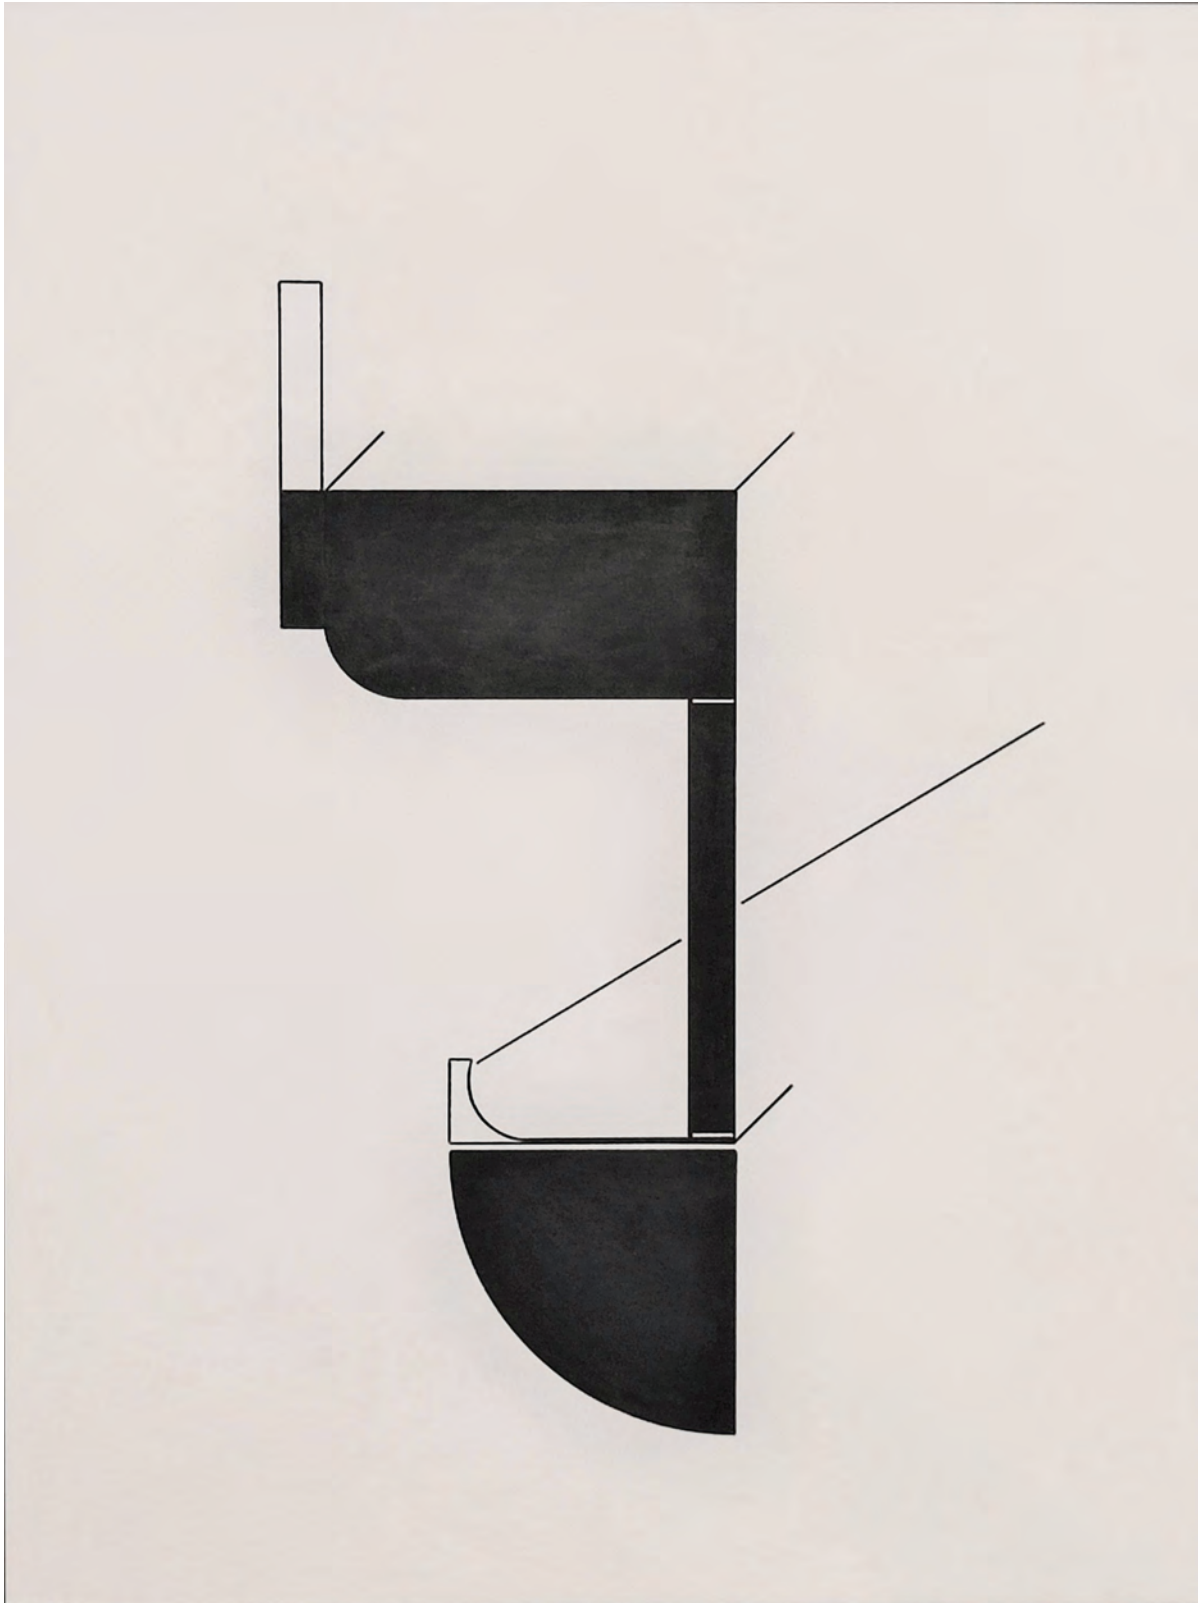

Kyle Egret

Baroque #17 | Acryl auf Papier | 40 x 30 cm | 500€

Kontakt über Franziska Opel: mail@franziskaopel.de