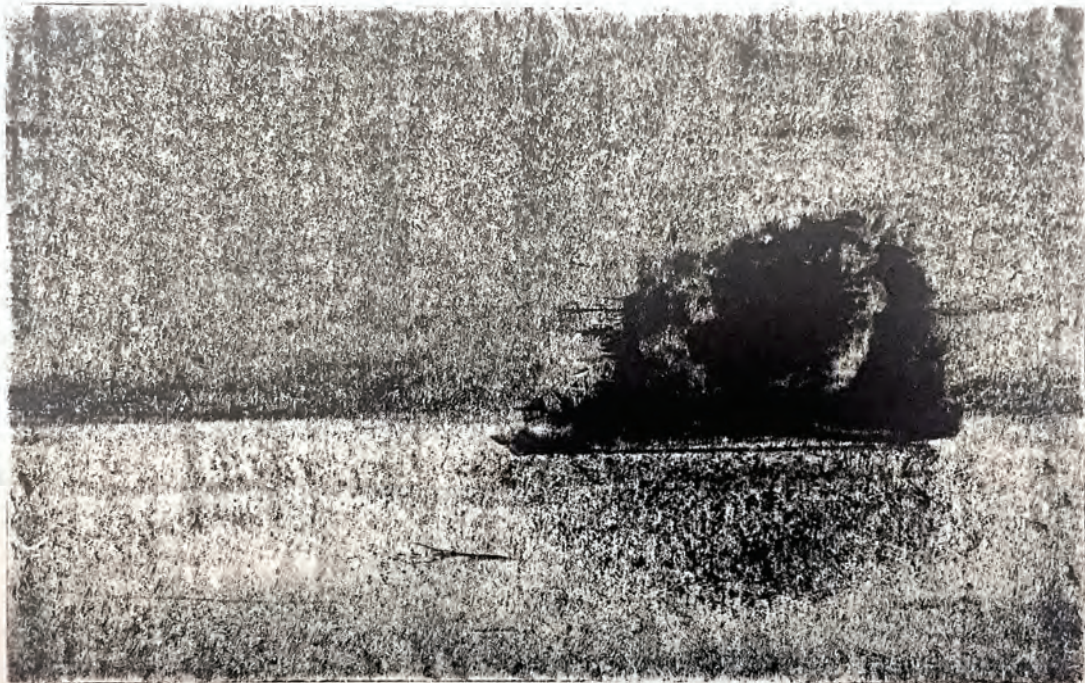

Peter Boué

Isola/Insel | Fettkreide auf gelblichem Papier | 30 x 40 cm | 150 €

Kontakt über Sabine Mohr: binemohr@aol.com