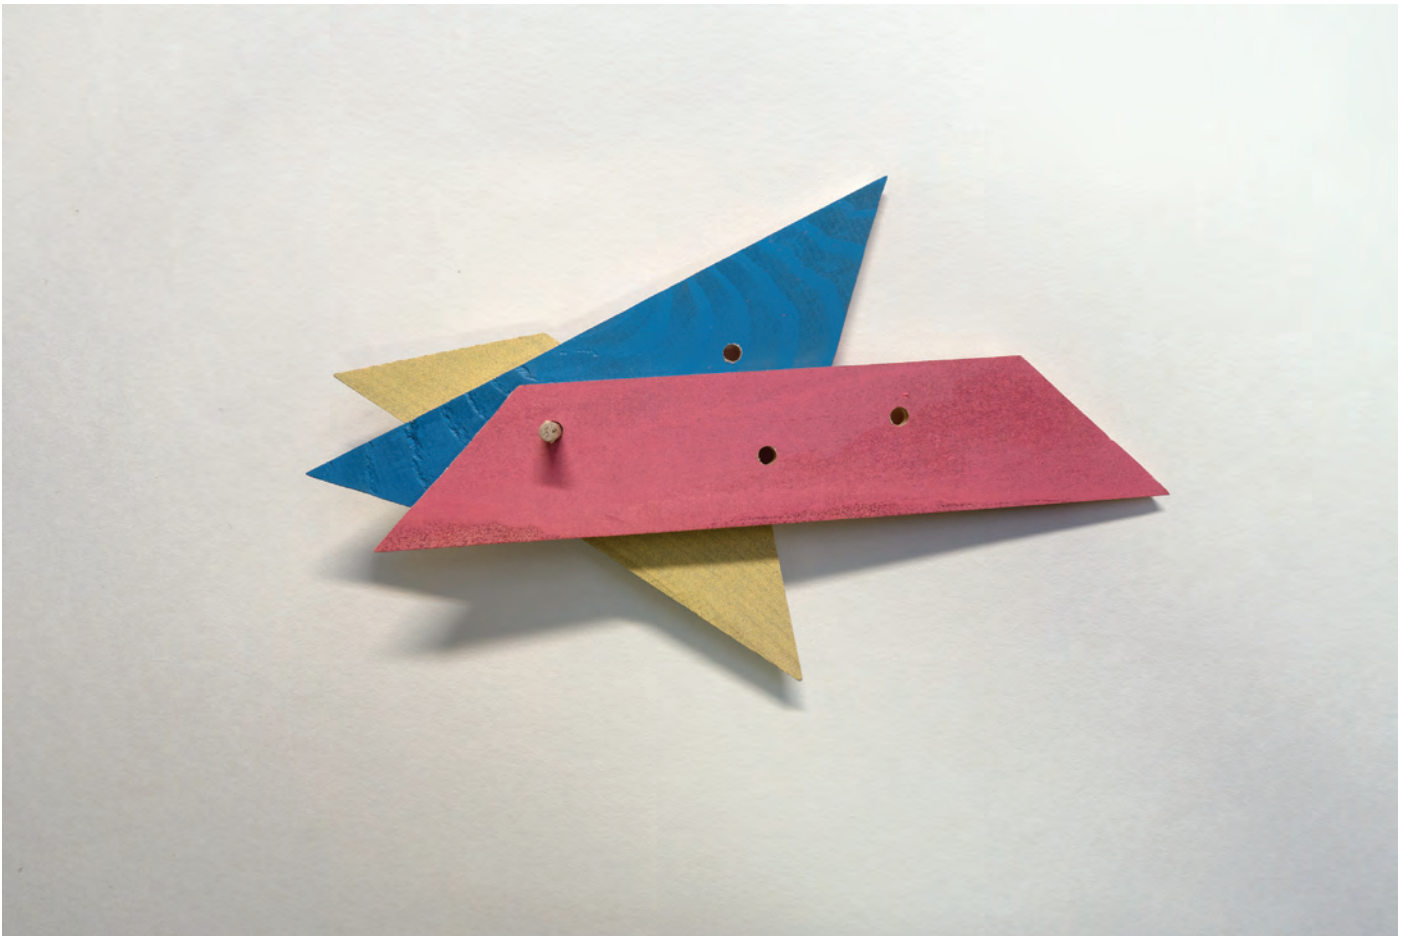

Johanna Broziat

stern 03 | Farbe auf Holz | 30 x 20 cm | 70 €

Kontakt über Nis Knudsen: nis.knudsen@web.de