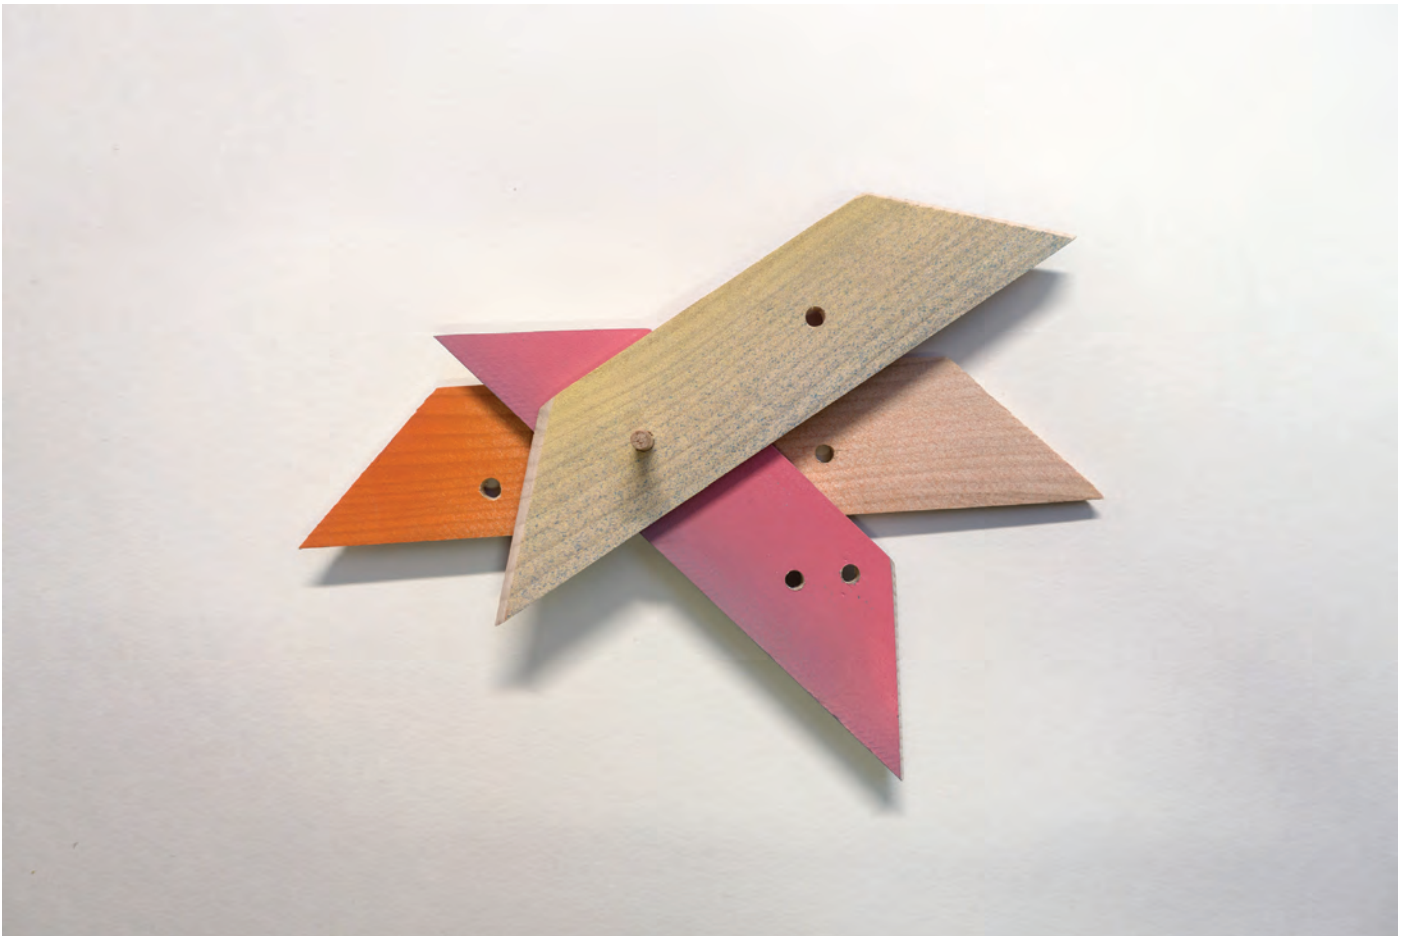

Johanna Broziat

stern 01 | Farbe auf Holz | 30 x 20 cm | 70 €

Kontakt über Nis Knudsen: nis.knudsen@web.de