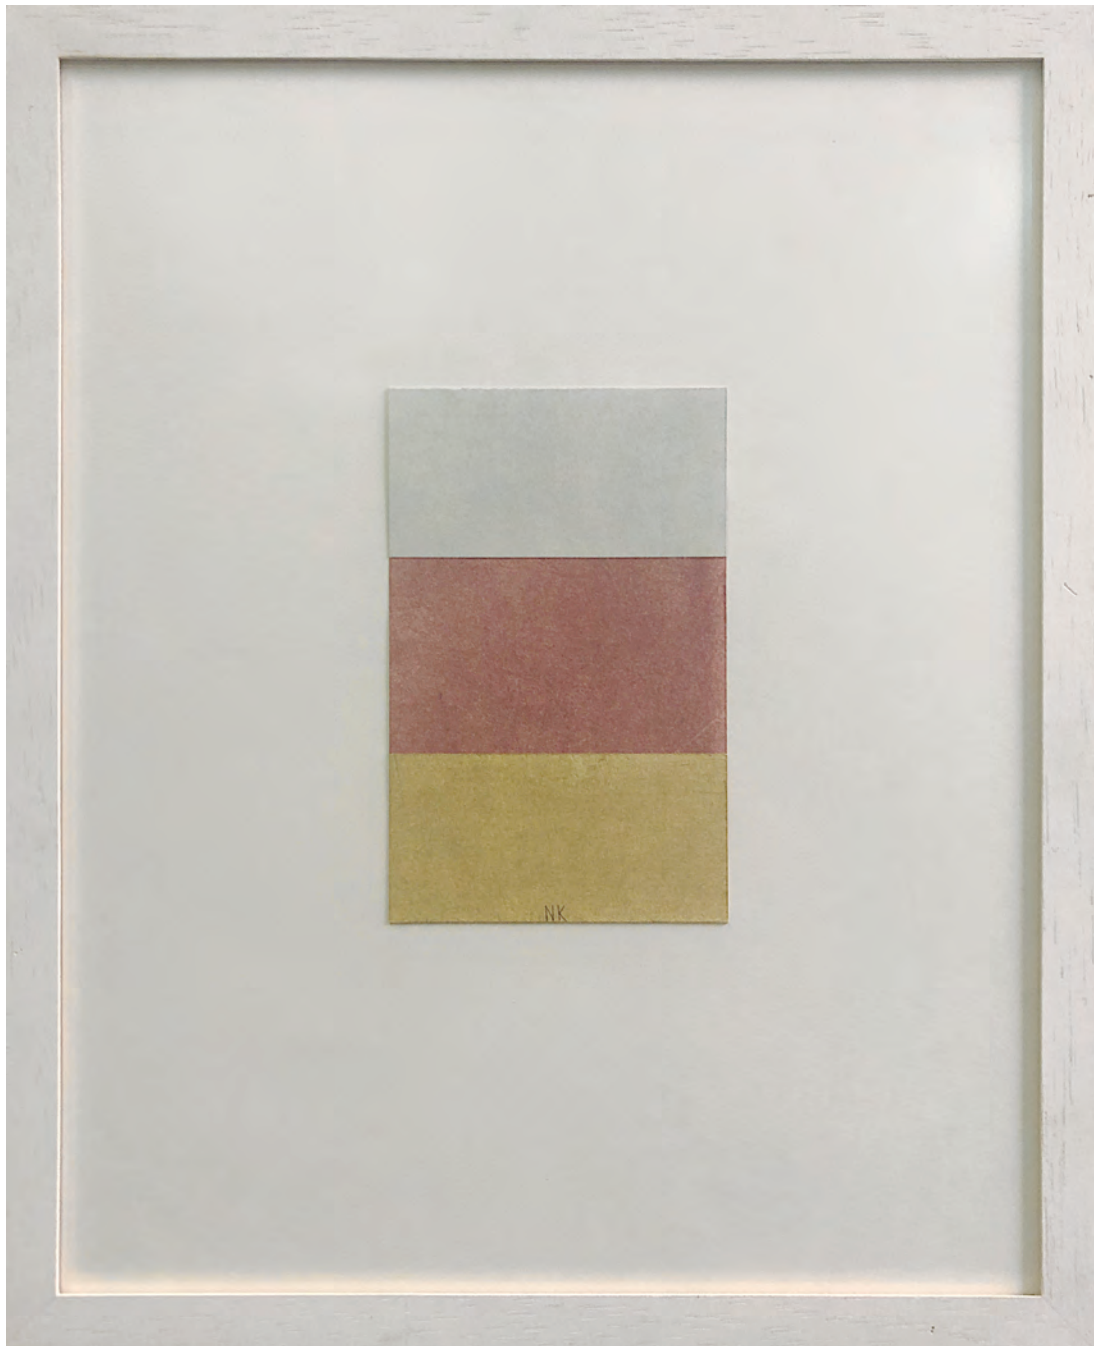

Nis Knudsen

ohne Titel | Pastell auf Papier | 18 x 12 cm | 280 €

Kontakt über Nis Knudsen: nis.knudsen@web.de