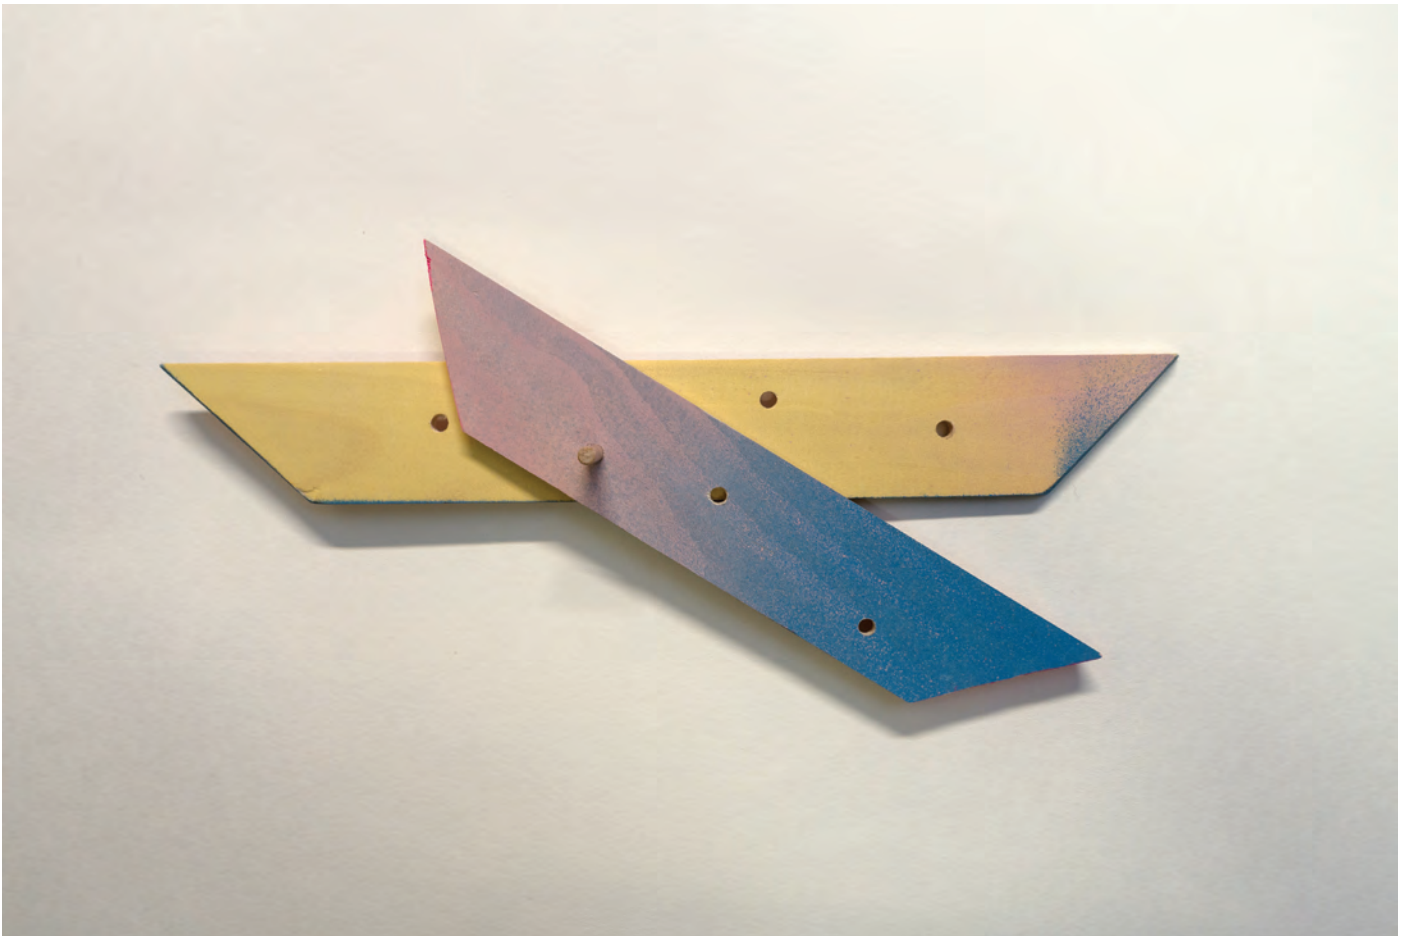

Johanna Broziat

stern 04 | Farbe auf Holz | 30 x 20 cm | 70 €

Kontakt über Nis Knudsen: nis.knudsen@web.de