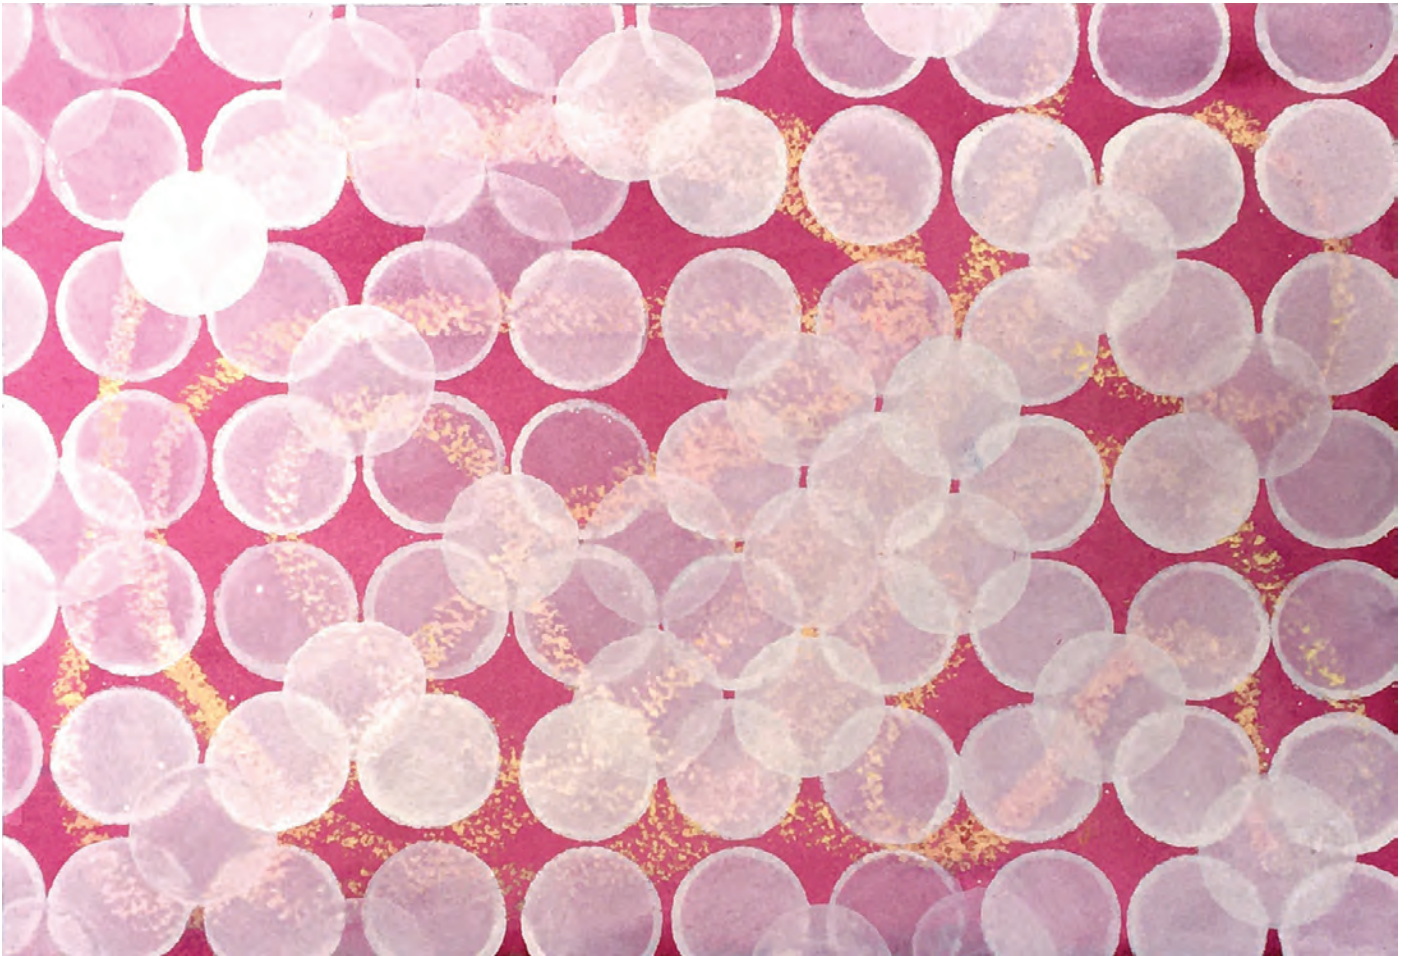

Sylvia Schultes

In Schichten 2 | Aquarell auf 300 gr Arches Aquarellpapier | 18 x 26 cm | 350 €

Kontakt über Sylvia Schultes: s.schultes@frise.de