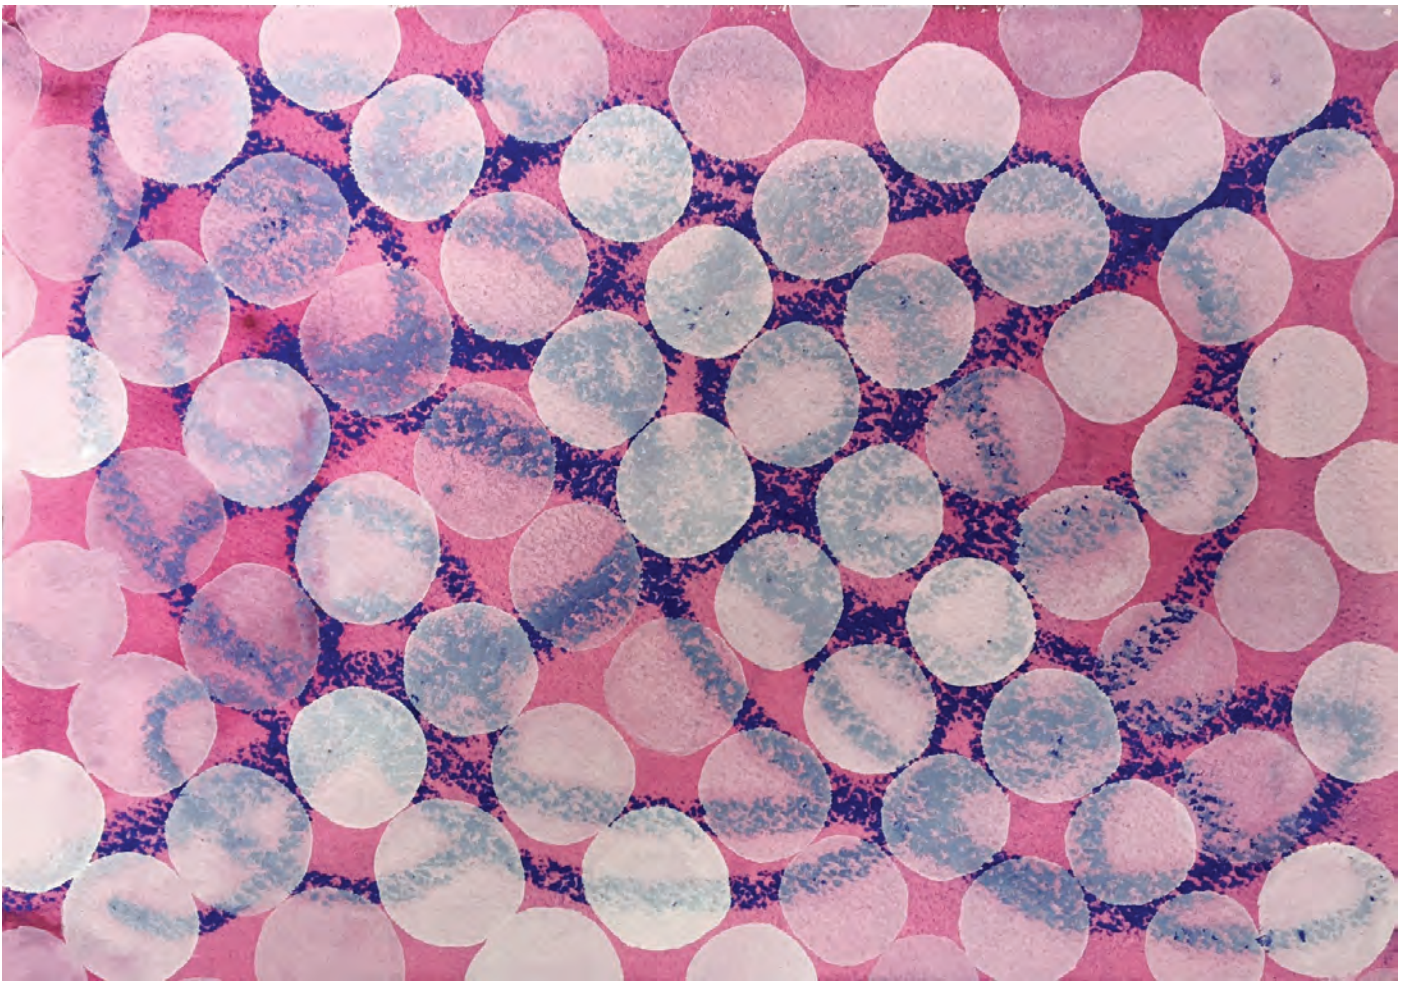

Kontakt über Sabine Mohr: binemohr@aol.com

Sabine Mohr

Atmosphärische Störung #2 | Gips, Leinwand, Silberstift, Gouache | 90 x 90 cm |
800 €

Kontakt über Sabine Mohr: binemohr@aol.com

Sylvia Schultes

In Schichten 1 | Aquarell auf 300 gr Arches Aquarellpapier | 18 x 26 cm | 350 €