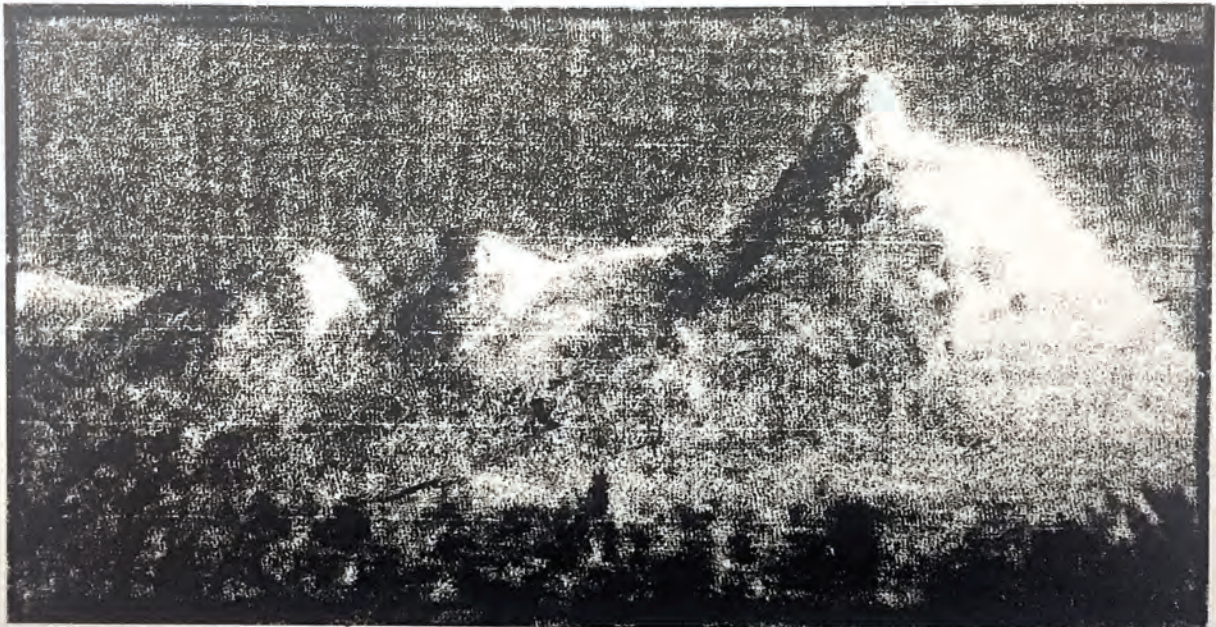

Peter Boué

Berge / | Fettkreide auf gelblichem, gekörnten Papier | 30 x 42 cm | 150 €

Kontakt über Sabine Mohr: binemohr@aol.com