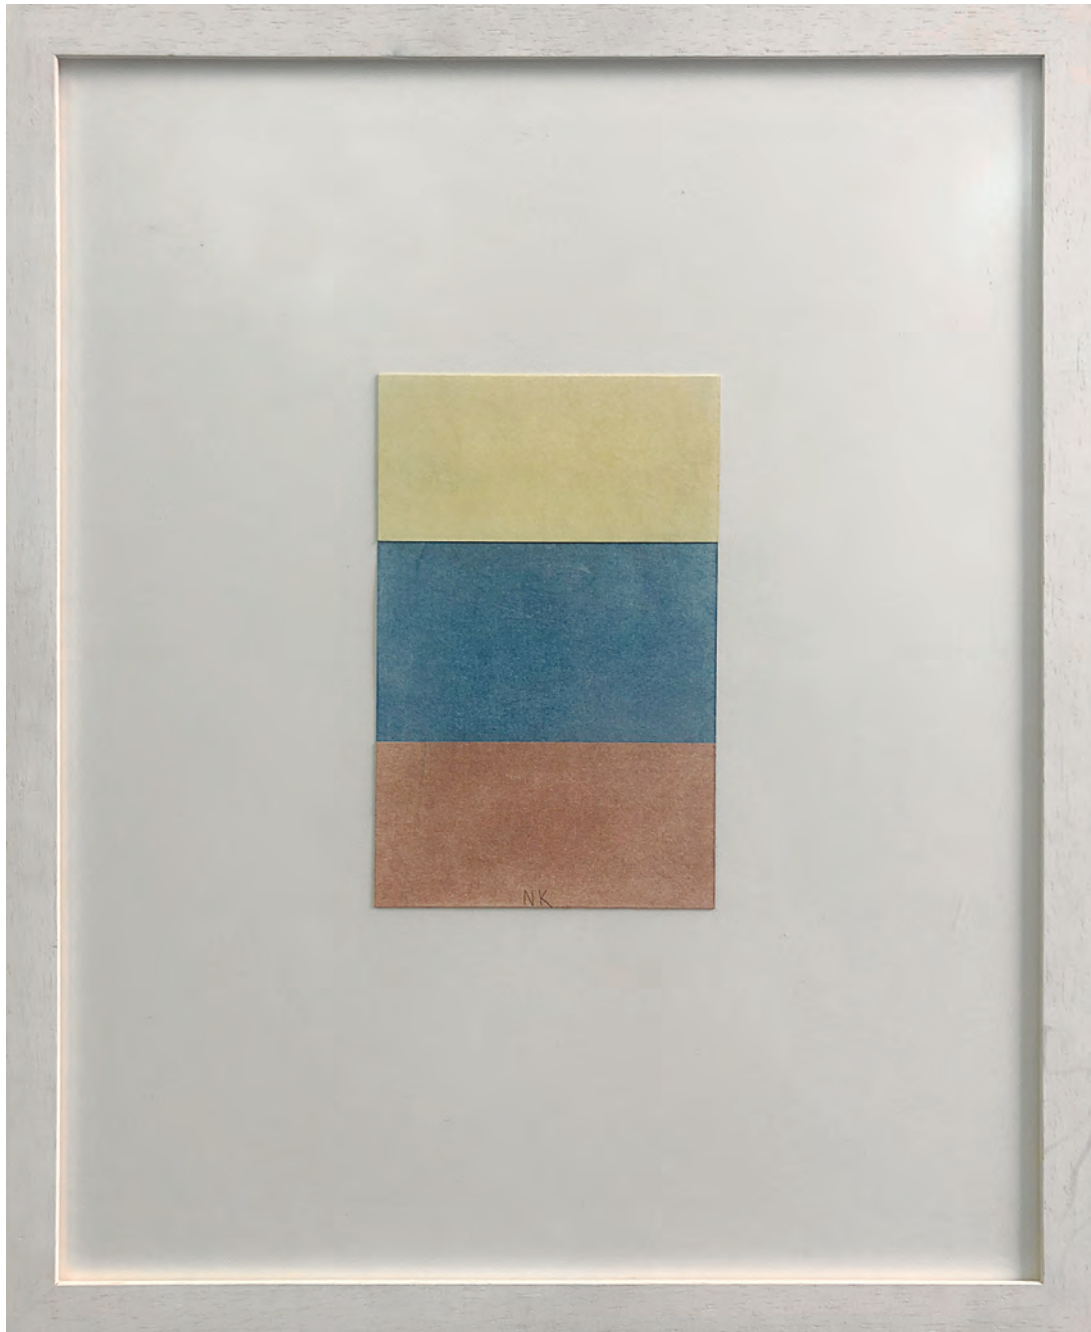

Nis Knudsen

ohne Titel | Pastell auf Papier | 18 x 12 cm | 280 €

Kontakt über Nis Knudsen: nis.knudsen@web.de