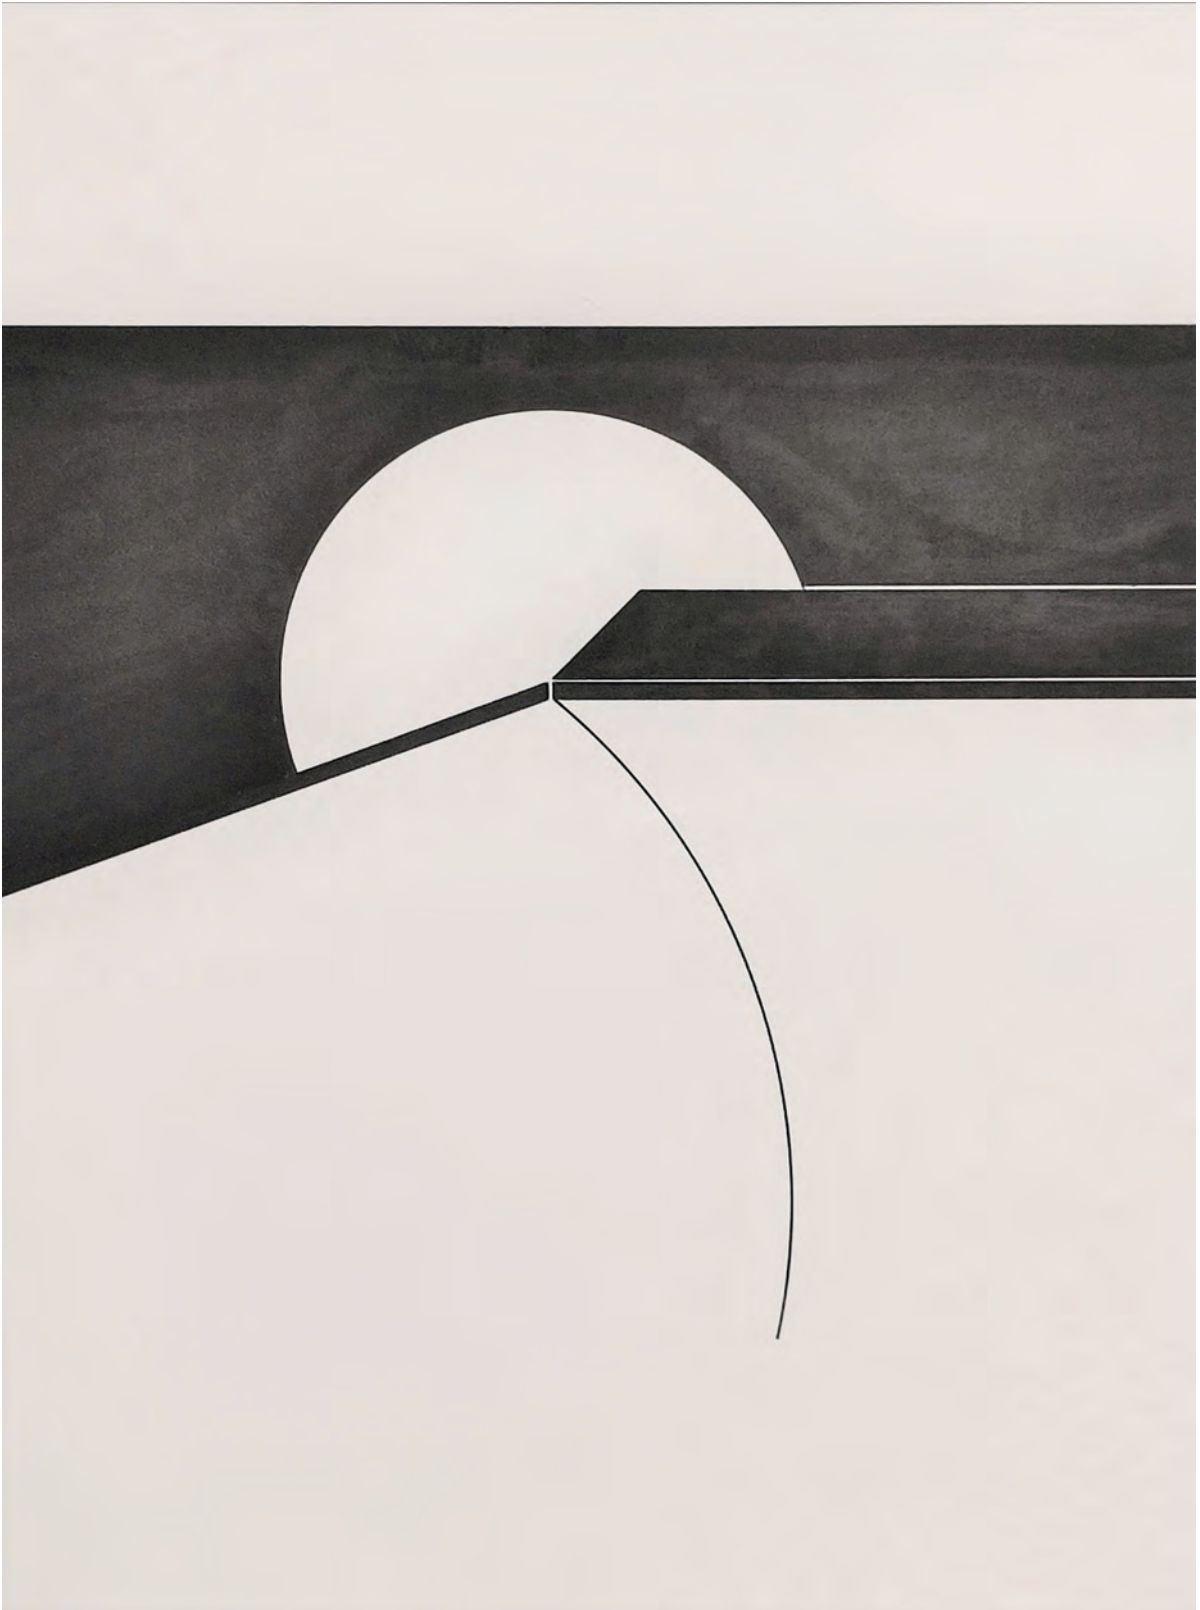

Kyle Egret

Baroque #11 | Acryl auf Papier | 40 x 30 cm | 500€

Kontakt über Franziska Opel: mail@franziskaopel.de