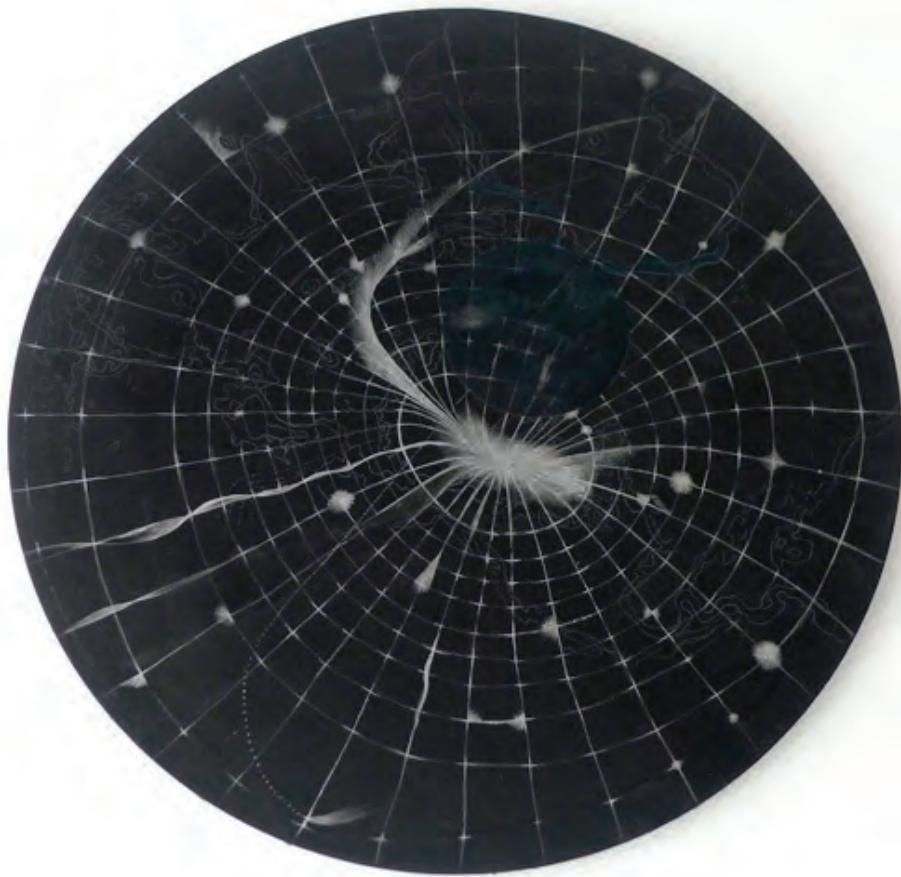

Sabine Mohr

Atmosphärische Störung #2 | Gips, Leinwand, Silberstift, Gouache | 90 x 90 cm |
800 €

Kontakt über Sabine Mohr: binemohr@aol.com