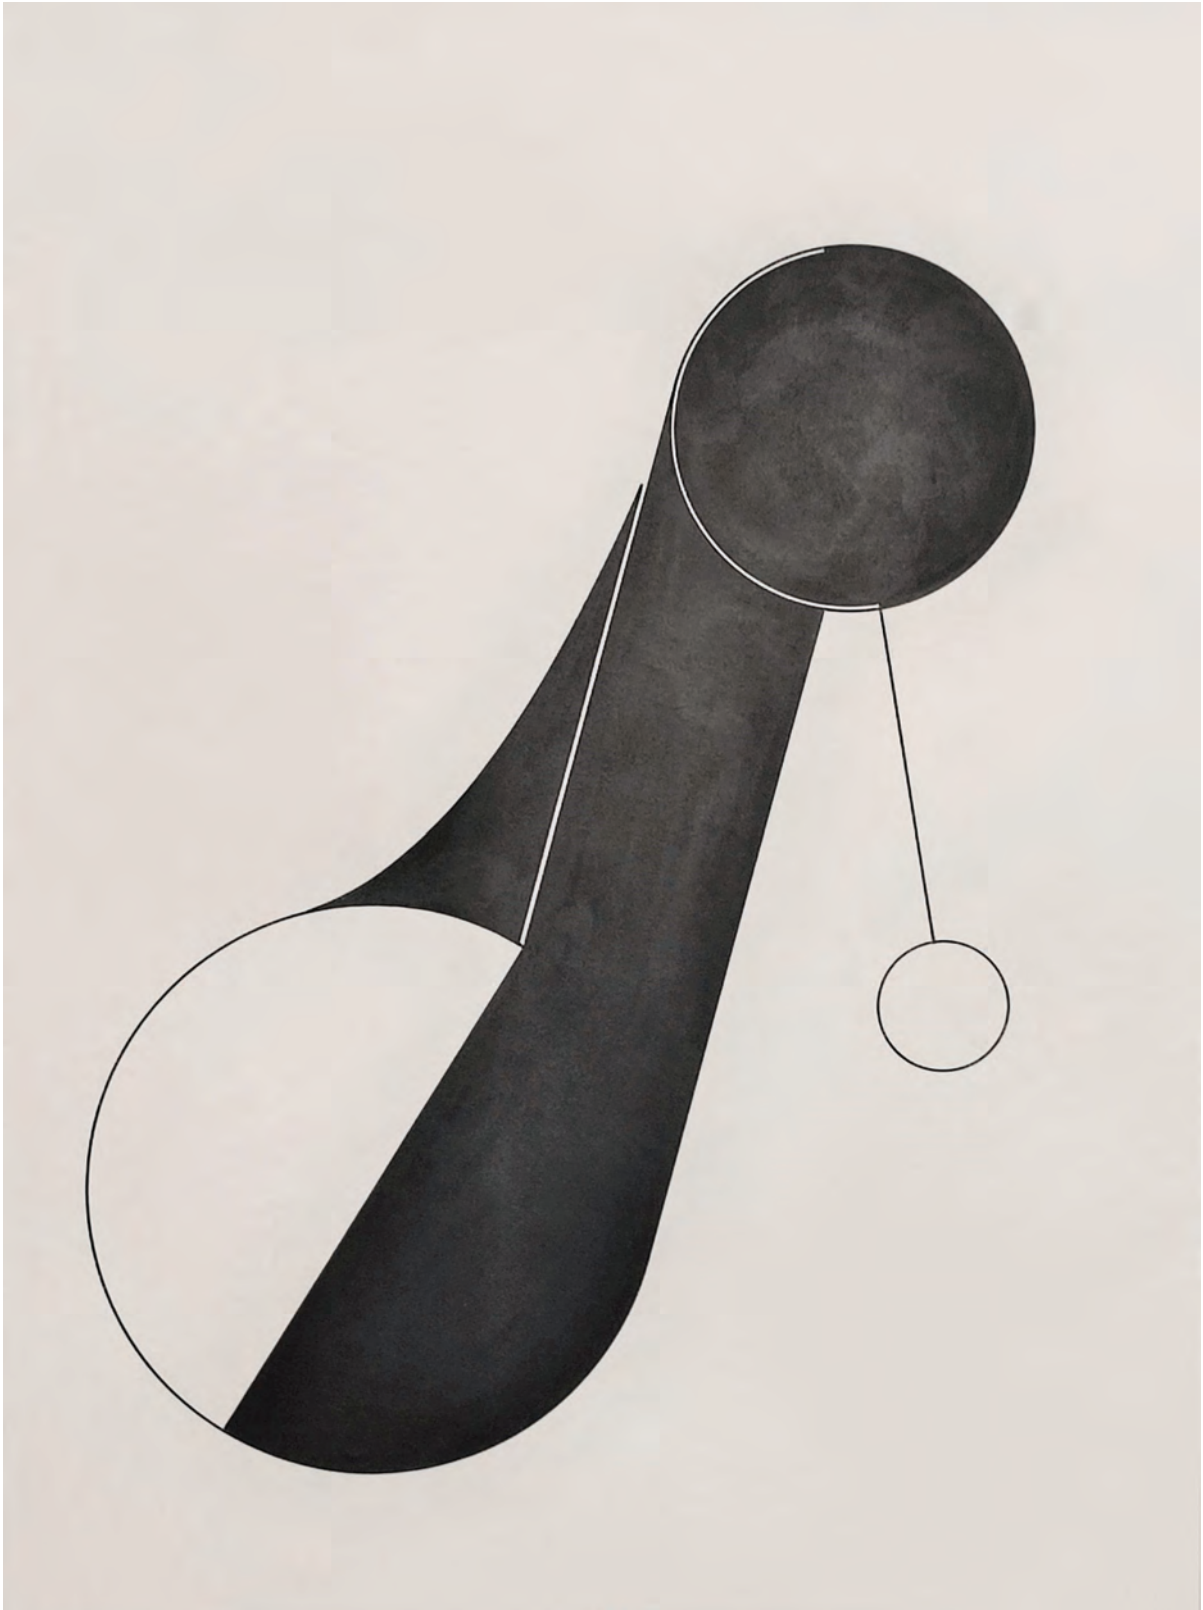

Kyle Egret

Baroque #7 | Acryl auf Papier | 40 x 30 cm | 500€

Kontakt über Franziska Opel: mail@franziskaopel.de